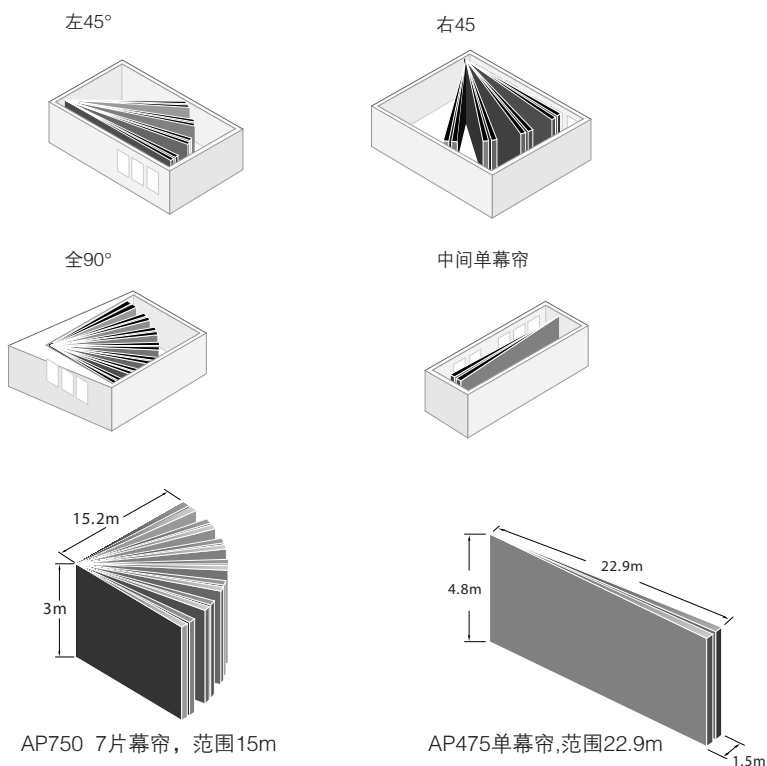

红外探测器

AP750/AP475真正的三维幕帘红外探测器

- AP750提供了4种探测覆盖模式：全90°，左45°，右45°，中间单幕帘
- AP750安装高度1.8–3.0m
- xAP750提供了2种塑料反射镜片，可选择更多的覆盖方式
- xAP475提供了唯一的单幕帘覆盖方式，安装高度达4.8m时探测距离可达22.9m

特性

自适应信号处理：	4D信号处理技术可分析物体的大小，形状，移动速度，探测范围可调
范围：	
AP750	15.2m x 90°
AP475	22.9m x 6°
安装高度：	墙装，吸顶安装
AP750	3m
AP475	4.8m
颜色：	白色

AP750应用

订购信息	说明
AP750	商用被动红外探测器，7片幕帘，范围15m，C型继电器，带防拆开关
AP475	商用被动红外探测器，单幕帘，范围22.9m（安装高度4.8m），C型继电器，带防拆开关
AP750-ID	NX PINPOINT 总线地址码探测器